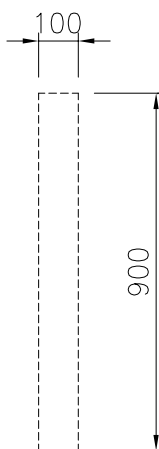

Front

Viktig information

Ytermått, bredd	
589599 (MC3AC0A000)	100 mm
Ytermått, djup	900 mm
Ytermått, höjd	450 mm
Nettovikt:	10 kg