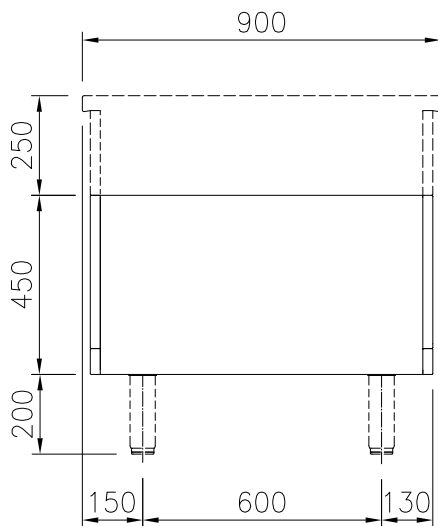

Kort specifikation

Pos.

100 mm brett stängt underrede. Enheten är konstruerad enligt DIN 18860-2 med 70 mm indragen sockel. Tillverkad i en robust ramkonstruktion. Arbetsyta i 2 mm 1.4301 (AISI 304). Släta arbetsytor som är enkla att rengöra. THERMODUL-Anslutningssystem ger arbetsytor med minimala skarvar som gör att fett och smuts inte kan tränga ner mellan enheterna.

Konstruktion

- IPX5 kapslingsklass
- 2 mm arbetsyta i 1.4301 (AISI 304).
- Plan ytkonstruktion för att lätt rengöra ytorna.
- Självbärande konstruktion.

Front

Viktig information

Ytermått, bredd	
589599 (MC3AC0A000)	100 mm
Ytermått, djup	900 mm
Ytermått, höjd	450 mm
Nettovikt:	10 kg

Sida

Topp

Övriga Tillbehör

- Rostfri sidopanel (12mm), 900x700mm, för fristående installation PNC 912512
- Rostfri sidopanel (12mm), 900x700mm, för enhet med högbakkant, vänster sida PNC 913101
- Rostfri sidopanel (12mm), 900x700mm, för enhet med högbakkant, höger sida PNC 913105
- Ryggpanel, 100x450mm, för underreden (gäller ej genomgående) PNC 913160
- Rostfri sidopanel för TL 90, vänster, H=700 PNC 913222
- Rostfri sidopanel för TL 90, höger, H=700 PNC 913223
- Förstärkt sidopanel endast i samband med sidohylla PNC 913260
- Förstärkt sidopanel, vänster, endast i samband med sidohylla PNC 913267
- Förstärkt sidopanel, höger, endast i samband med sidohylla PNC 913269
- Förstärkt sidopanel, vänster, endast i samband med sidohylla PNC 913275
- Förstärkt sidopanel, höger, endast i samband med sidohylla PNC 913276
- - NOT TRANSLATED - PNC 913672
- Rostfri sidopanel, 900x700mm, slätsittande, för fristående installation, vänster/höger (skall bara användas vid installation mot något annat) PNC 913688